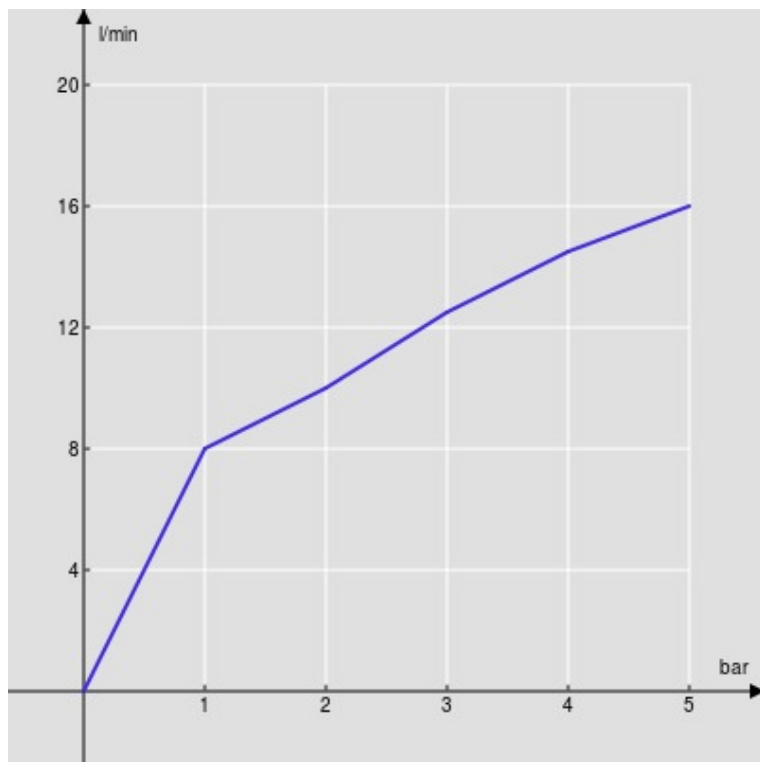

SPECIFICHE

Monocomando
Diamond smoke PVD
Aeratore anticalcare M 24 x 1
Senza scarico
Flessibili inox ø 3/8"
Limitatore di portata con freno al 50%
Imballo: 41 x 21 x 7 cm / 0,006027 m³ / 1,89 kg

CERTIFICAZIONI

DIAGRAMMA DI PORTATA: ACQUA CALDA/FREDDA

— Aeratore

DIAGRAMMA DI PORTATA: ACQUA MISCELATA

— Aeratore