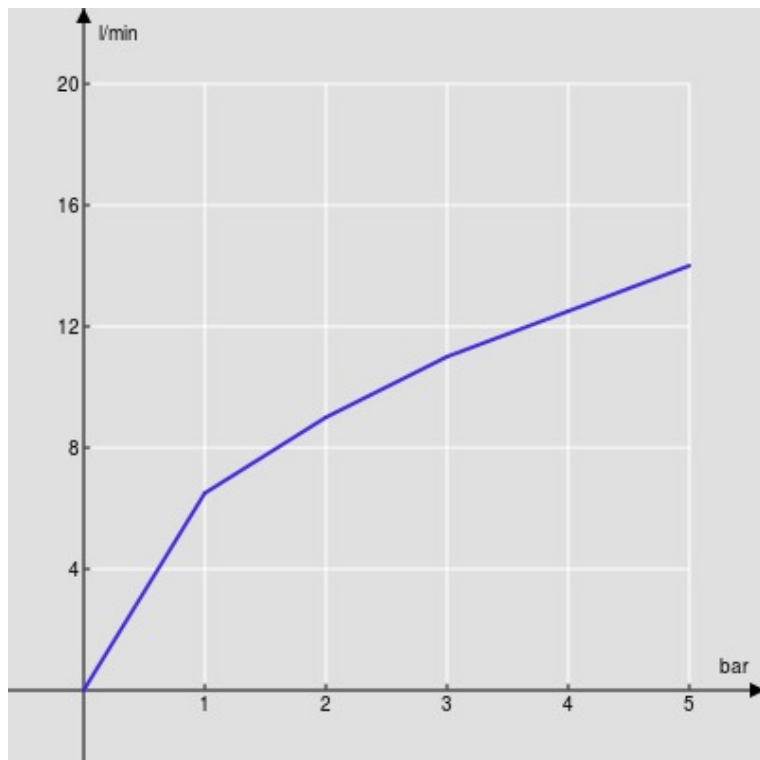

SPECIFICHE

Monocomando
Diamond smoke PVD
Aeratore anticalcare M 24 x 1
Senza scarico
Flessibili inox ø 3/8"
Limitatore di portata con freno al 50%
Imballo: 41 x 21 x 7 cm / 0,006027 m³ / 1,89 kg

CERTIFICAZIONI

DIAGRAMMA DI PORTATA: ACQUA CALDA/FREDDA

— Aeratore

DIAGRAMMA DI PORTATA: ACQUA MISCELATA

— Aeratore