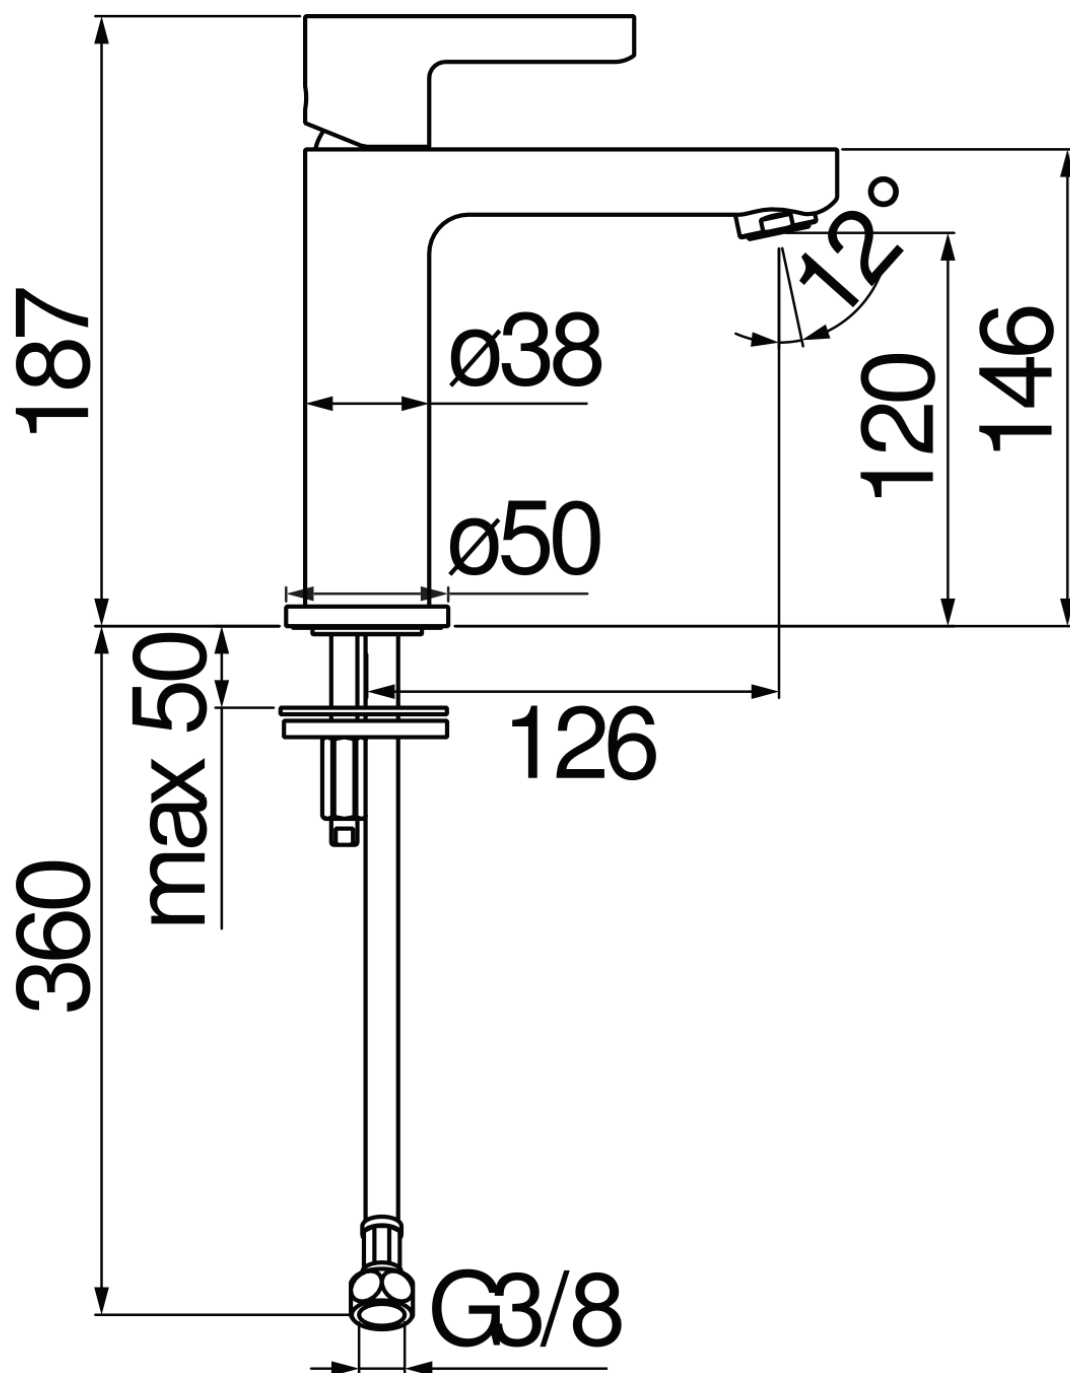

SPECIFICHE

Monocomando
Diamond smoke PVD
Aeratore anticalcare M 24 x 1
Senza scarico
Flessibili inox ø 3/8"
Limitatore di portata con freno al 50%
Imballo: 41 x 21 x 7 cm / 0,006027 m³ / 1,89 kg

CERTIFICAZIONI

DIAGRAMMA DI PORTATA: ACQUA CALDA/FREDDA

— Aeratore

DIAGRAMMA DI PORTATA: ACQUA MISCELATA

— Aeratore